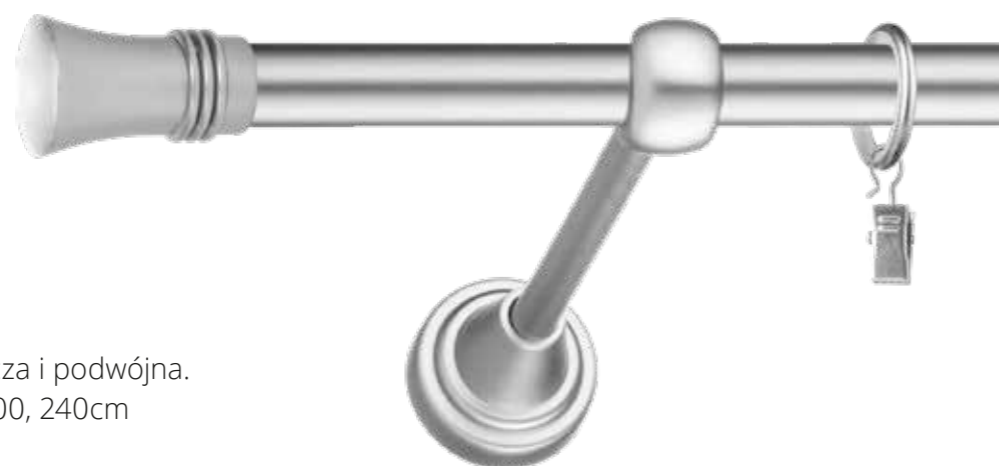

WALEC BASIC

Dostępna wersja pojedyncza i podwójna.
Dostępne długości: 160, 200, 240cm

WALEC BASIC

Dostępna wersja pojedyncza i podwójna.
Dostępne długości: 160, 200, 240cm

CAPRI

Dostępna wersja pojedyncza i podwójna.
Dostępne długości: 160, 200, 240cm