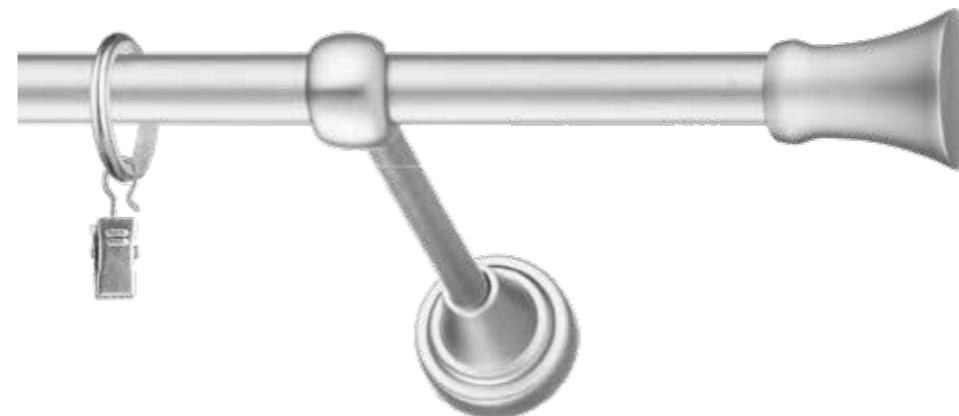

Mamy nadzieję, że efektownie skomponowana kreacja okna z udziałem karnisza, sprawi Państwu wiele radości.

DAVI

Dostępna wersja pojedyncza i podwójna.
Dostępne długości: 160, 200, 240cm

DAVI

Dostępna wersja pojedyncza i podwójna.
Dostępne długości: 160, 200, 240cm

MONACO

Dostępna wersja pojedyncza i podwójna.
Dostępne długości: 160, 200, 240cm

MONACO

Dostępna wersja pojedyncza i podwójna.
Dostępne długości: 160, 200, 240cm

CYLINDER

Dostępna wersja pojedyncza i podwójna.
Dostępne długości: 160, 200, 240cm