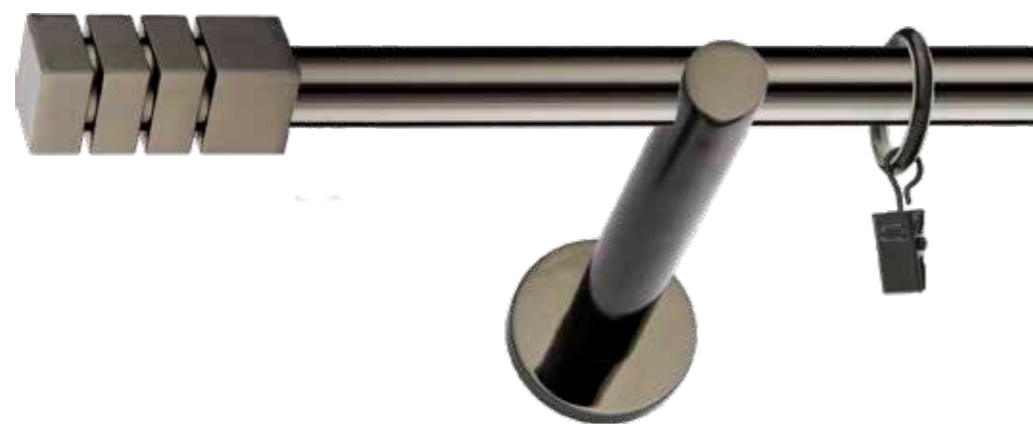

WALEC BASIC

Dostępna wersja pojedyncza i podwójna.
Dostępne długości: 160, 200, 240cm

KULA MODERN

Dostępna wersja pojedyncza i podwójna.
Dostępne długości: 160, 200, 240cm

FEBRIS

Dostępna wersja pojedyncza i podwójna.
Dostępne długości: 160, 200, 240cm

WALEC BASIC

Dostępna wersja pojedyncza i podwójna.
Dostępne długości: 160, 200, 240cm

DIOS

Dostępna wersja pojedyncza i podwójna.
Dostępne długości: 160, 200, 240cm

INEZ

Dostępna wersja pojedyncza i podwójna.
Dostępne długości: 160, 200, 240cm

NORDIC

Dostępna wersja pojedyncza i podwójna.
Dostępne długości: 160, 200, 240cm

WALEC DUO

Dostępna wersja pojedyncza i podwójna.
Dostępne długości: 160, 200, 240cm

WALEC DUO

Dostępna wersja pojedyncza i podwójna.
Dostępne długości: 160, 200, 240cm