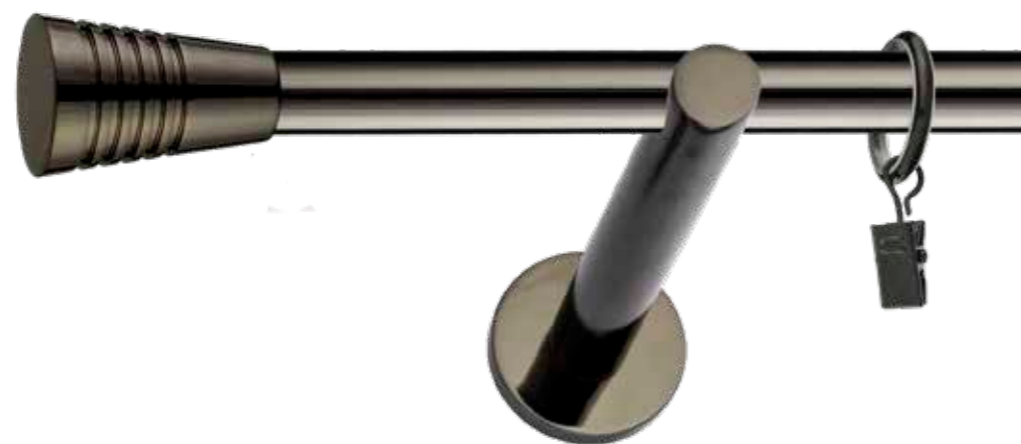

SLICK

Dostępna wersja pojedyncza i podwójna.
Dostępne długości: 160, 200, 240cm

FLAT BALL

Dostępna wersja pojedyncza i podwójna.
Dostępne długości: 160, 200, 240cm

SFERIC

Dostępna wersja pojedyncza i podwójna.
Dostępne długości: 160, 200, 240cm

WALEC BASIC

Dostępna wersja pojedyncza i podwójna.
Dostępne długości: 160, 200, 240cm

KULA MODERN

Dostępna wersja pojedyncza i podwójna.
Dostępne długości: 160, 200, 240cm

FEBRIS

Dostępna wersja pojedyncza i podwójna.
Dostępne długości: 160, 200, 240cm

WALEC BASIC

Dostępna wersja pojedyncza i podwójna.
Dostępne długości: 160, 200, 240cm

DIOS

Dostępna wersja pojedyncza i podwójna.
Dostępne długości: 160, 200, 240cm

INEZ

Dostępna wersja pojedyncza i podwójna.
Dostępne długości: 160, 200, 240cm