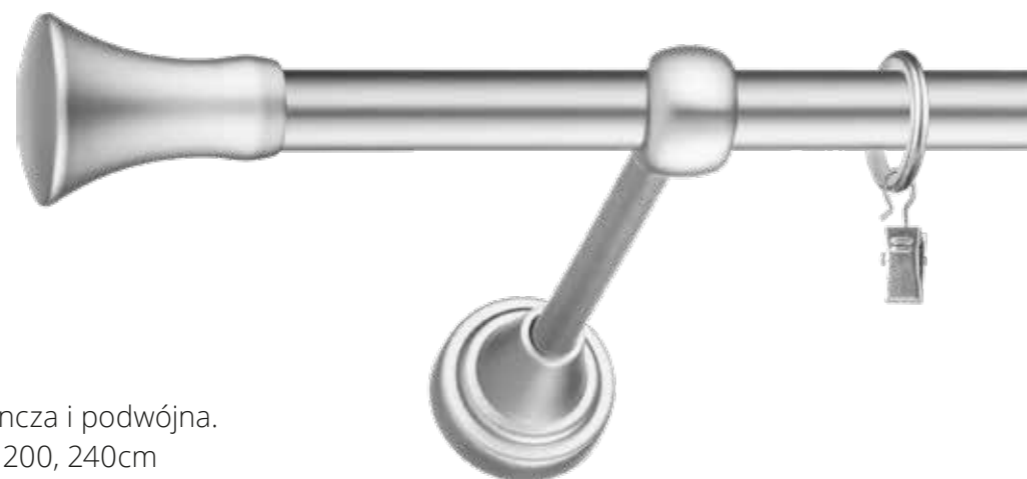

WALEC BASIC

Dostępna wersja pojedyncza i podwójna.
Dostępne długości: 160, 200, 240cm

WALEC BASIC

Dostępna wersja pojedyncza i podwójna.
Dostępne długości: 160, 200, 240cm

CAPRI

Dostępna wersja pojedyncza i podwójna.
Dostępne długości: 160, 200, 240cm