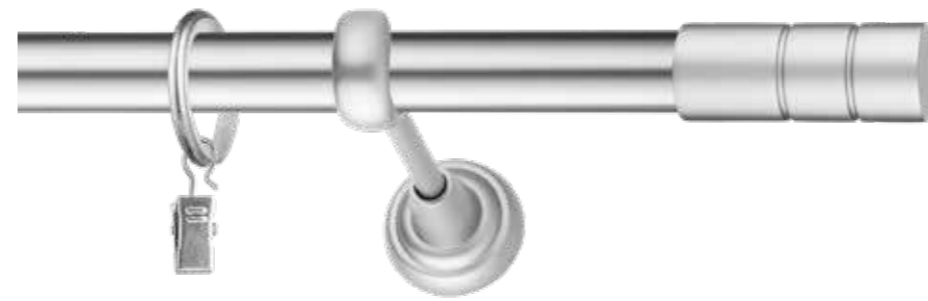

**WALEC**

Dostępna wersja pojedyncza i podwójna.
Dostępne długości: 160, 200, 240cm

**CYLINDER**

Dostępna wersja pojedyncza i podwójna.
Dostępne długości: 160, 200, 240cm

VEGA

Dostępna wersja pojedyncza i podwójna.
Dostępne długości: 160, 200, 240cm

MALAGA

Dostępna wersja pojedyncza i podwójna.
Dostępne długości: 160, 200, 240cm

CYLINDER

Dostępna wersja pojedyncza i podwójna.
Dostępne długości: 160, 200, 240cm

MONACO

Dostępna wersja pojedyncza i podwójna.
Dostępne długości: 160, 200, 240cm

VEGA

Dostępna wersja pojedyncza i podwójna.
Dostępne długości: 160, 200, 240cm

MALAGA

Dostępna wersja pojedyncza i podwójna.
Dostępne długości: 160, 200, 240cm

CYLINDER

Dostępna wersja pojedyncza i podwójna.
Dostępne długości: 160, 200, 240cm