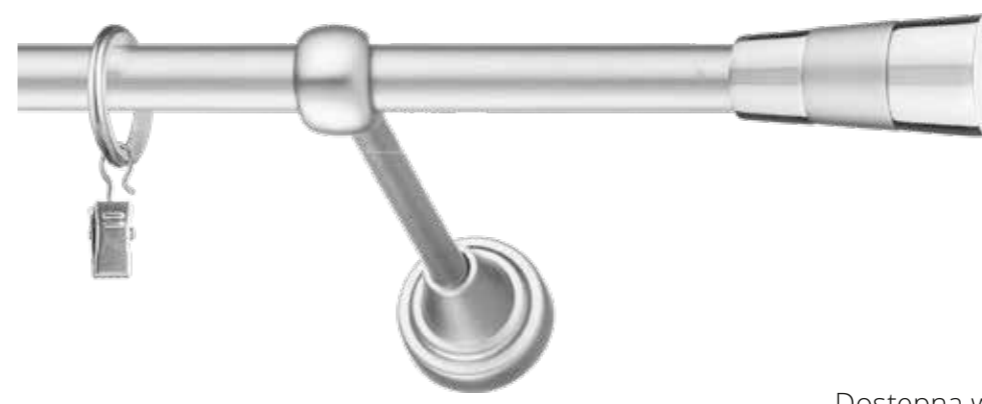

MONACO

Dostępna wersja pojedyncza i podwójna.
Dostępne długości: 160, 200, 240cm

MONACO

Dostępna wersja pojedyncza i podwójna.
Dostępne długości: 160, 200, 240cm

CYLINDER

Dostępna wersja pojedyncza i podwójna.
Dostępne długości: 160, 200, 240cm