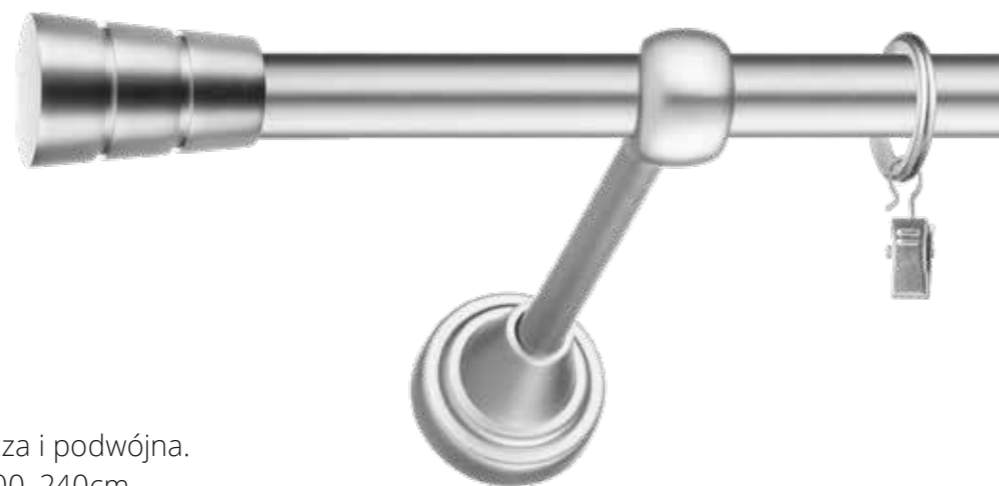

WALEC BASIC

Dostępna wersja pojedyncza i podwójna.
Dostępne długości: 160, 200, 240cm

WALEC BASIC

Dostępna wersja pojedyncza i podwójna.
Dostępne długości: 160, 200, 240cm

CAPRI

Dostępna wersja pojedyncza i podwójna.
Dostępne długości: 160, 200, 240cm