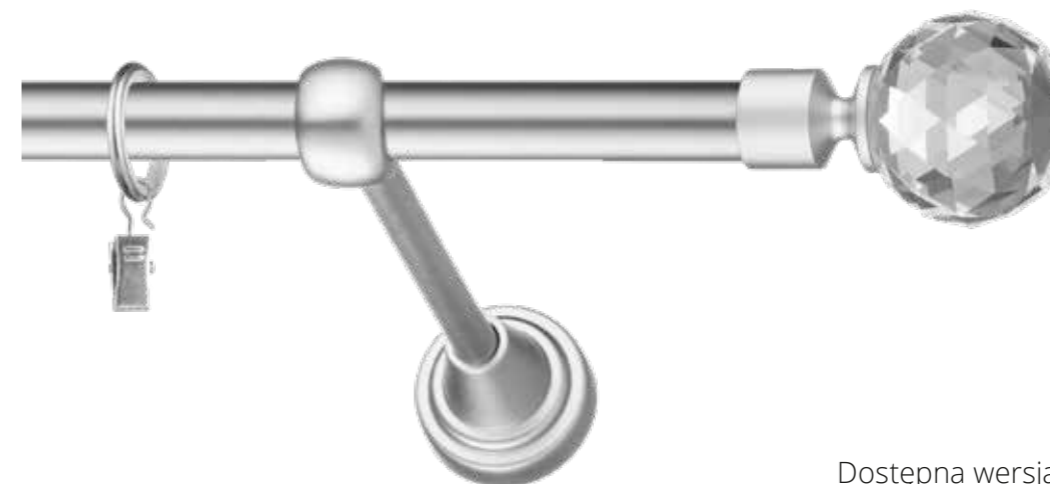

KULA CRYSTAL

Dostępna wersja pojedyncza i podwójna.
Dostępne długości: 160, 200, 240cm

* KARNISZ KULA CRYSTAL JEST DOSTARCZANY
W OPAKOWANIU TYPU "TUBA"